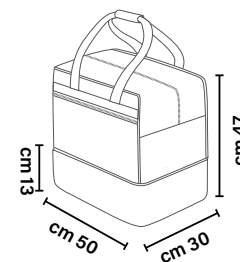

Capacity	Upper compartment	51 lt
	Lower compartment	19,5 lt

Capienza	Vano superiore	51 lt
	Scomparto inferiore	19,5 lt

 10 pcs same colour - *stesso colore*

Pocket
Tasca esterna

010 NAVY

011 BLACK

PLASTIC BOX h 13 cm
FONDO RIGIDO
CODE **7457**